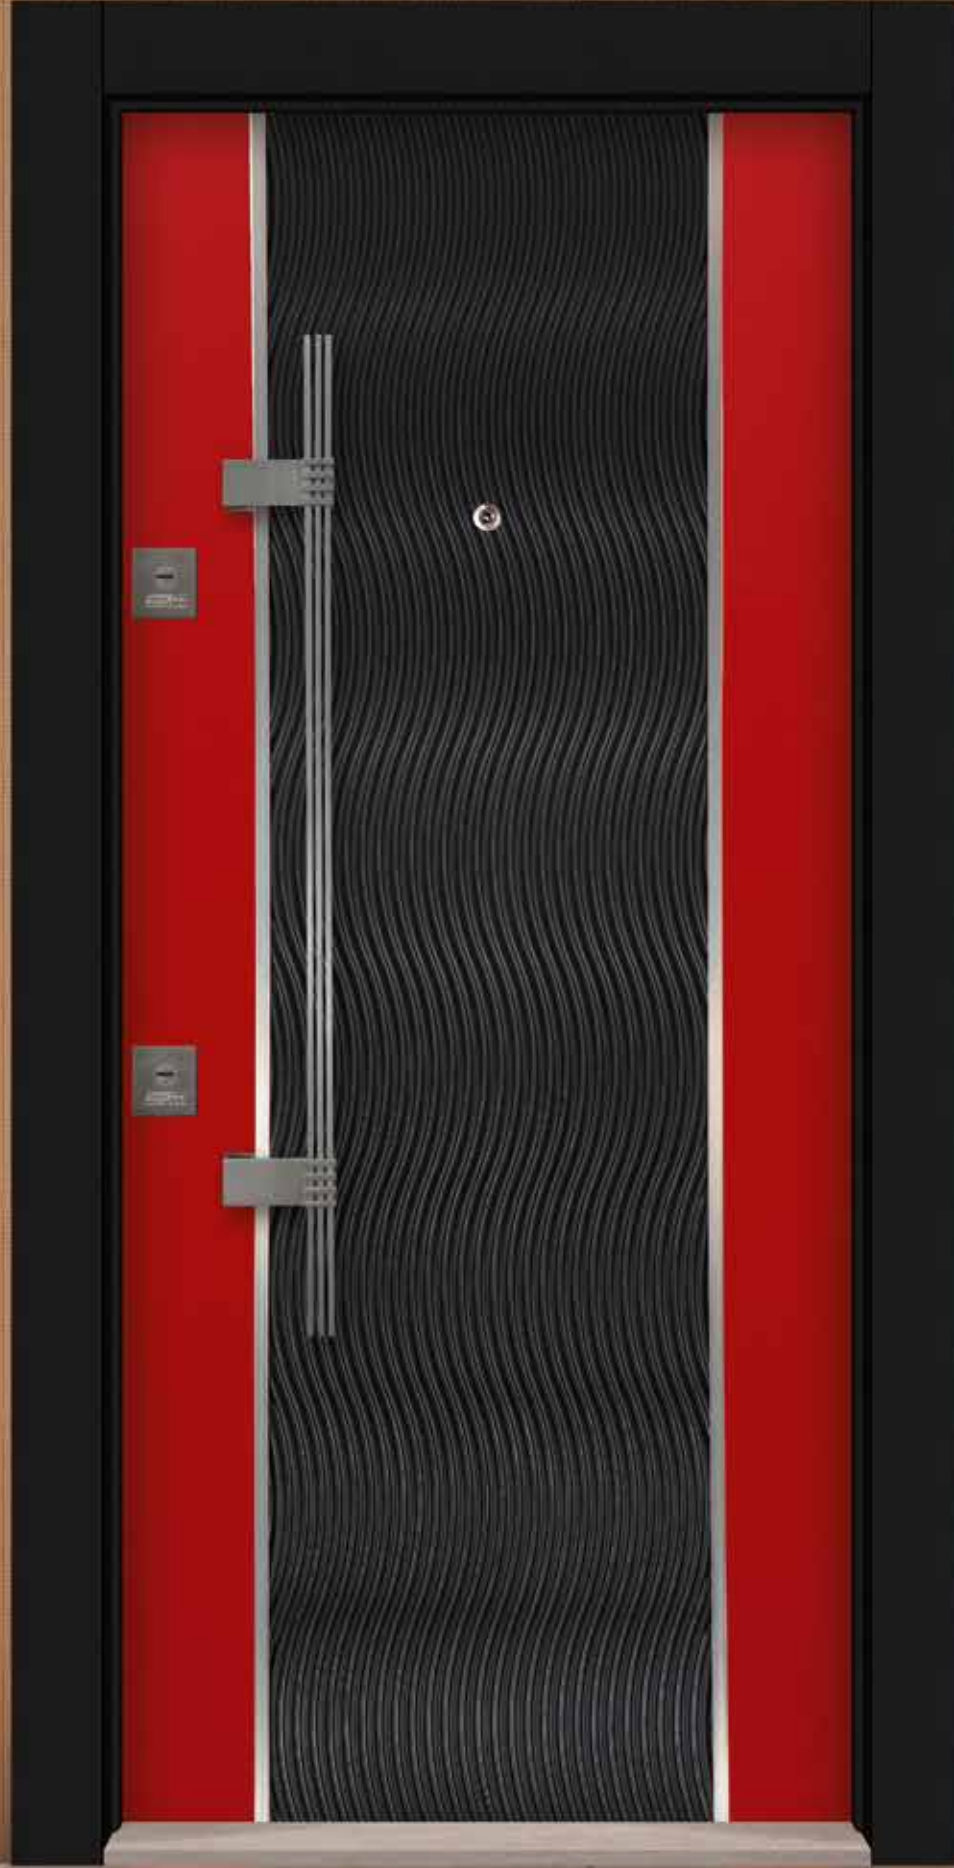

MIRZA SERİ / MIRZA SERIES

MIR 107

M.A.R-K.A
CELİK KAPI | STEEL DOOR

Kırmızı - Siyah
Red - Black