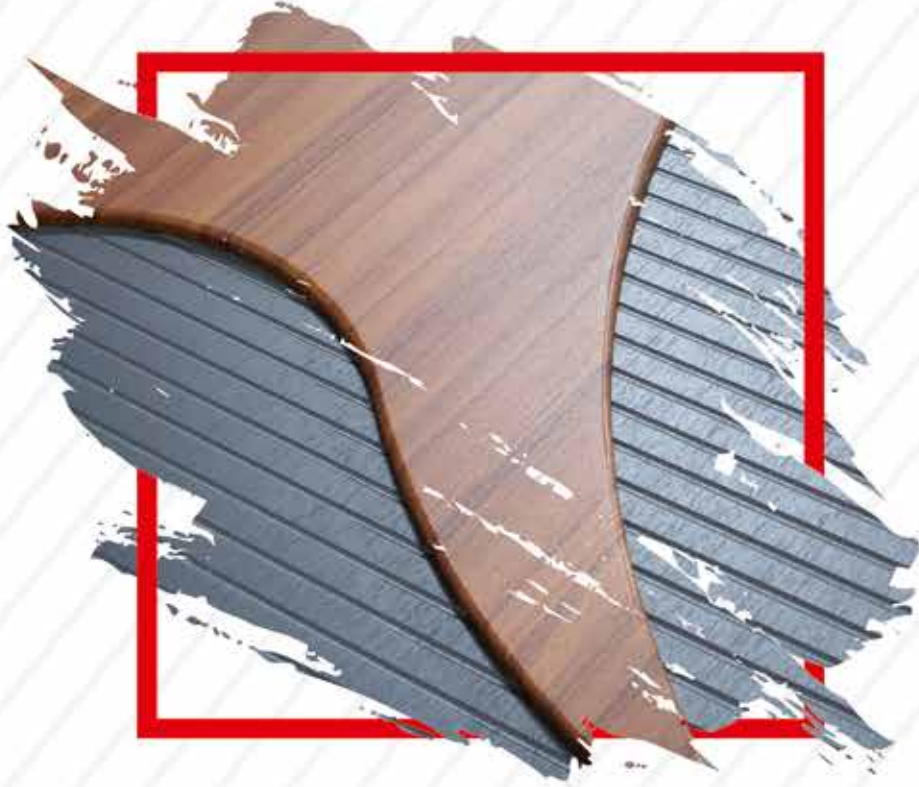

M.A.R-K.A

ÇELİK KAPI | STEEL DOOR

Mat Siyah -Antik 5
Matte Black - Antique 5