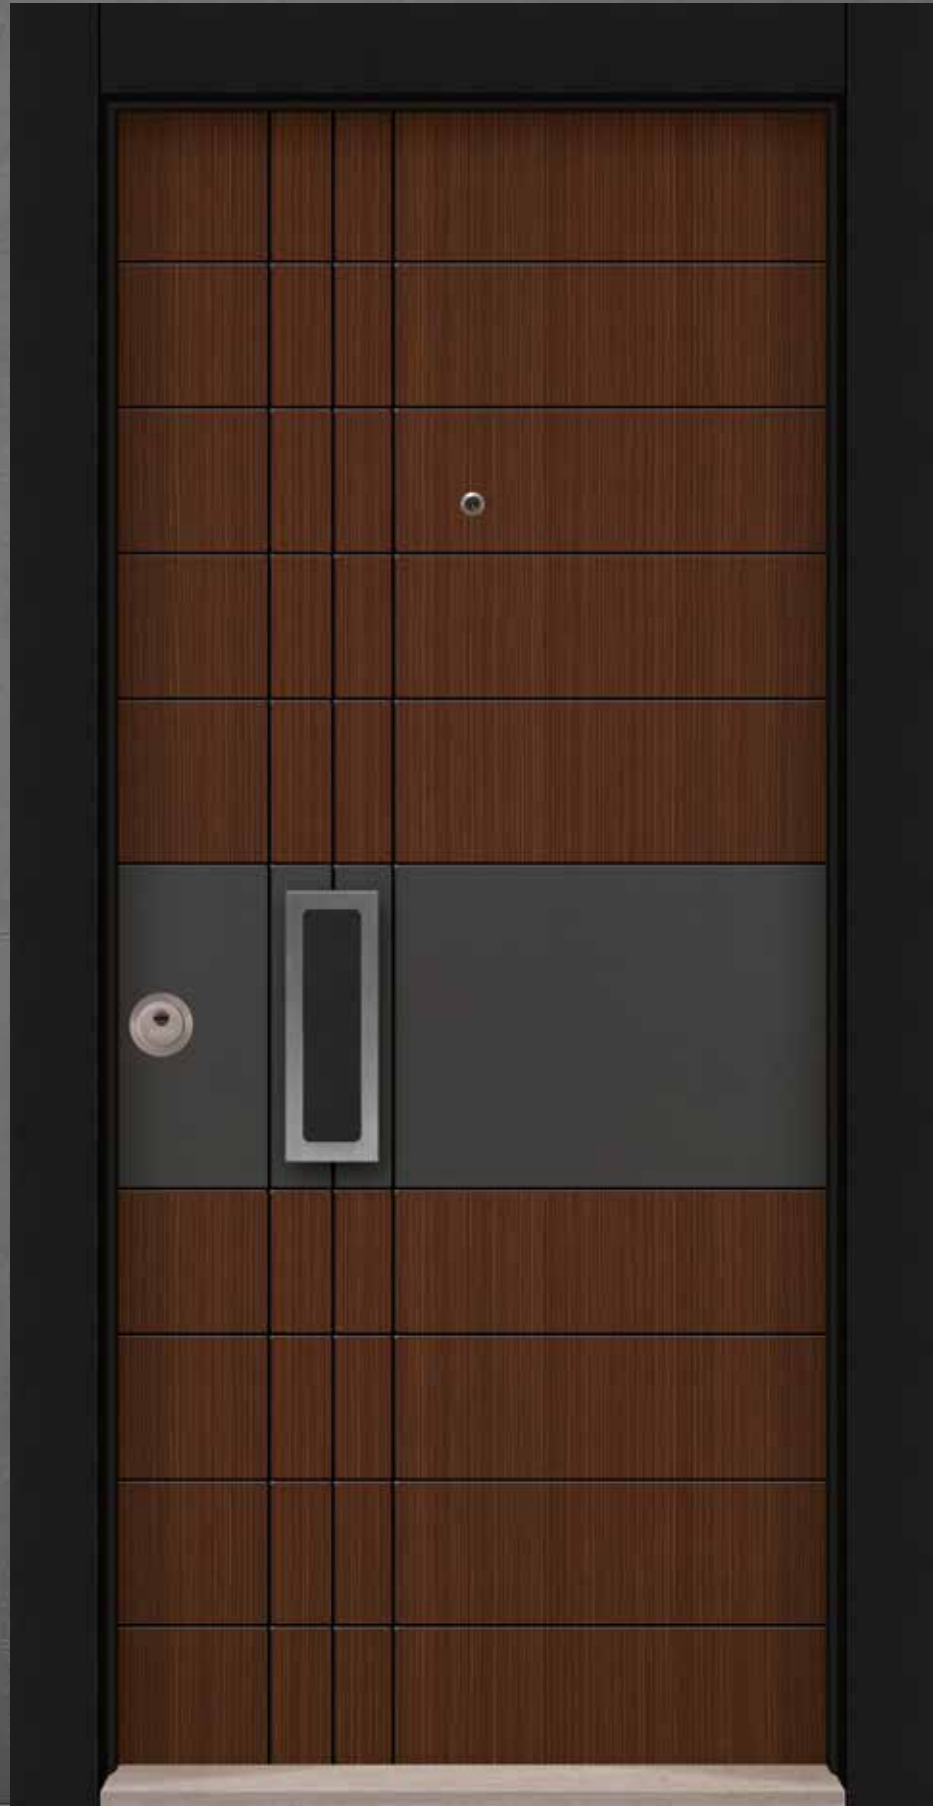

ONR 712 | Alpi Ceviz - Antrasit
Alphi Walnut - Anthracite

ONUR SERİ / ONUR SERIES

ONR 712