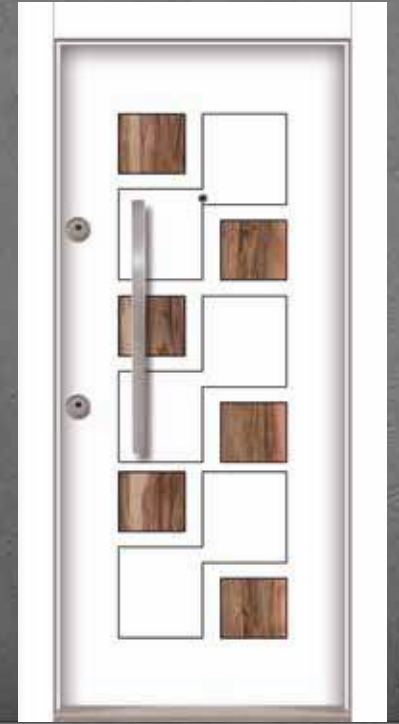

ONR 708 | Saruhan - Antrasit
Saruhan - Anthracite

ONUR SERİ / ONUR SERIES

ONR 708

ONUR SERİ / ONUR SERIES

ONR 709

ONR 709 | Mistik - Siyah
Mystic - Black

M.A.R-K.A
ÇELİK KAPI | STEEL DOOR

Antrasit - Beyaz
Anthracite - White