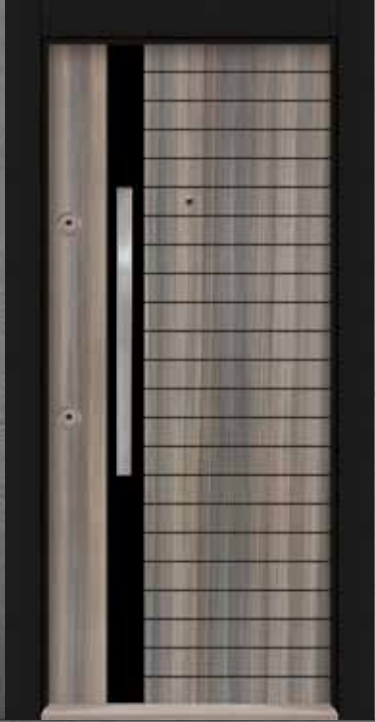

M.A.R-K.A
ÇELİK KAPI | STEEL DOOR

Mistik - Siyah
Mystic - Black