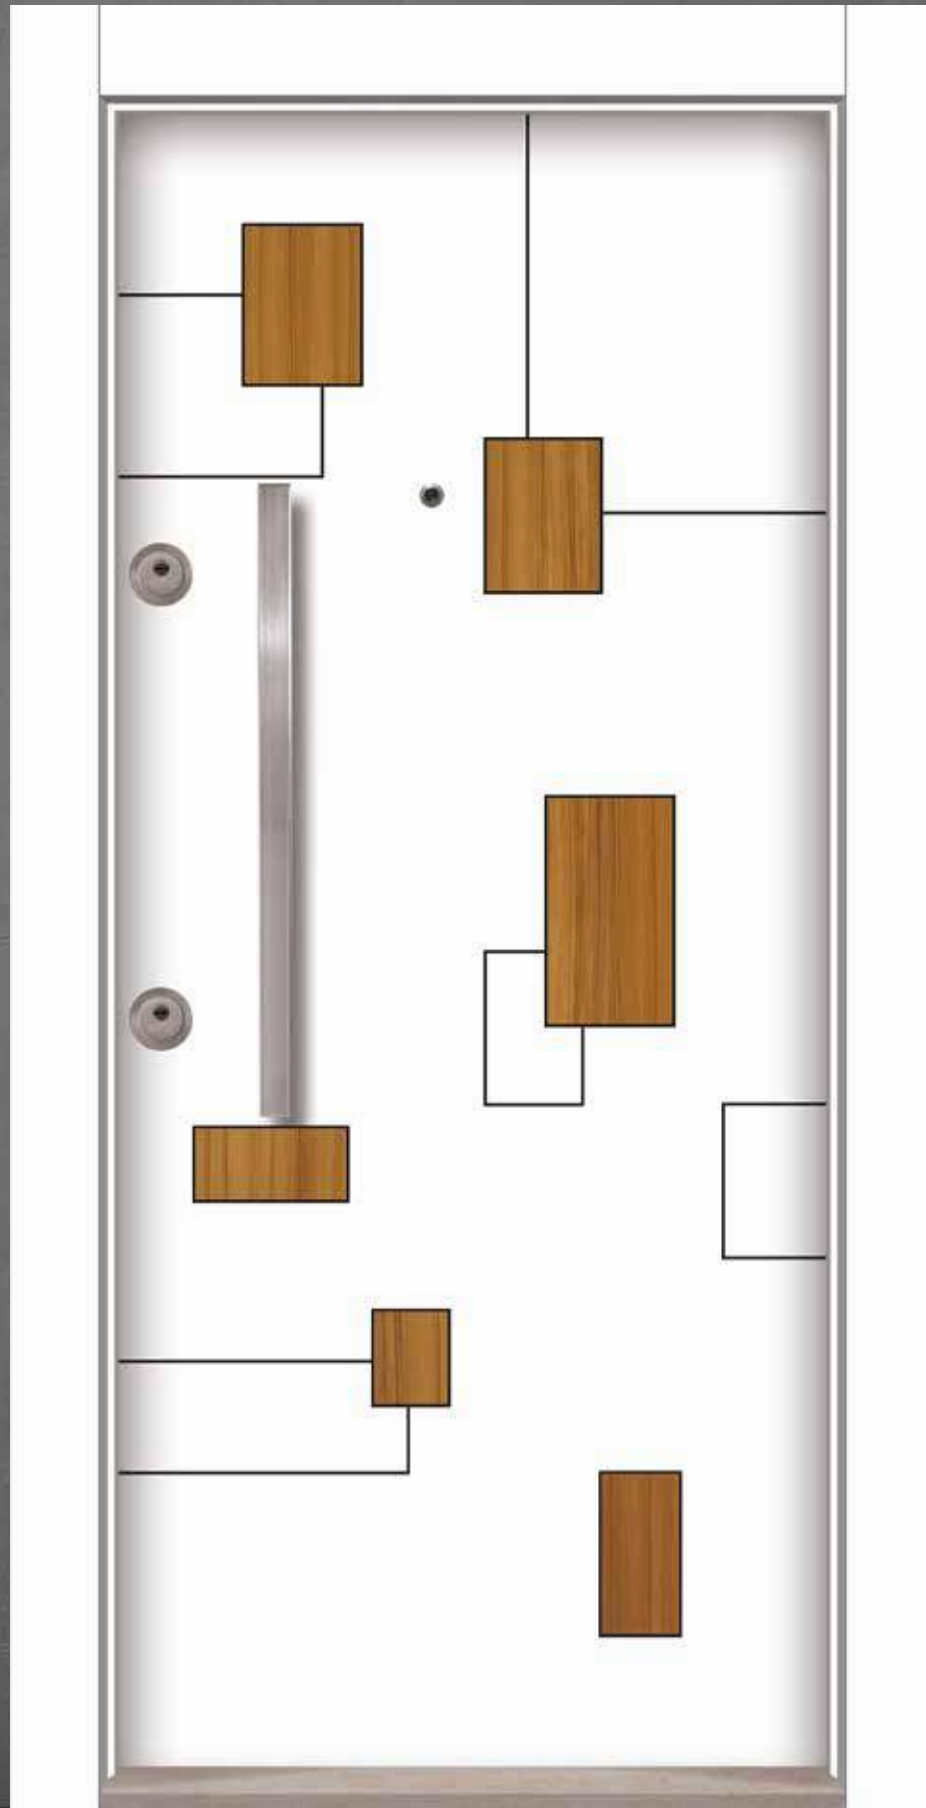

Sedir - Beyaz
Cedar - White

M.A.R-K.A
ÇELİK KAPI | STEEL DOOR

Elma - Beyaz
Apple - White

Tanganika - Siyah
Tanganica - Black

ONR 710 | ABD Ceviz - Beyaz
ABD Walnut - White

ONUR SERİ / ONUR SERIES

ONR 710

ONUR SERİ / ONUR SERIES