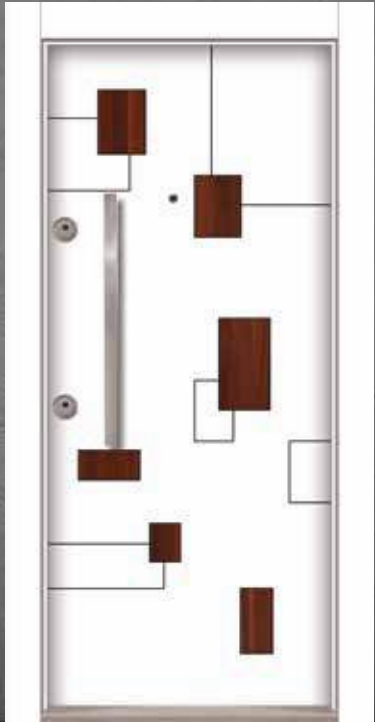

M.A.R-K.A
ÇELİK KAPI | STEEL DOOR

Elma - Beyaz
Apple - White