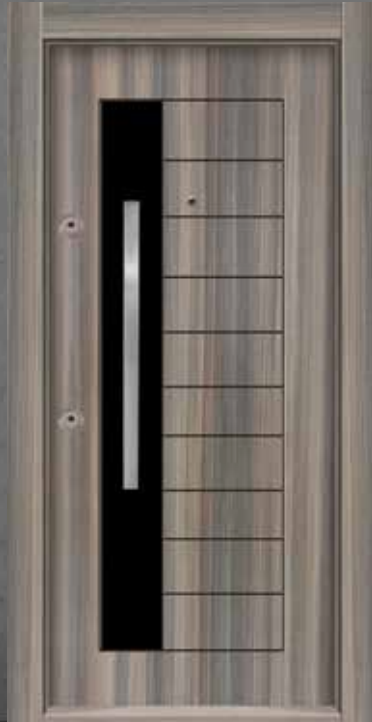

Mistik - Siyah
Mystic - Black