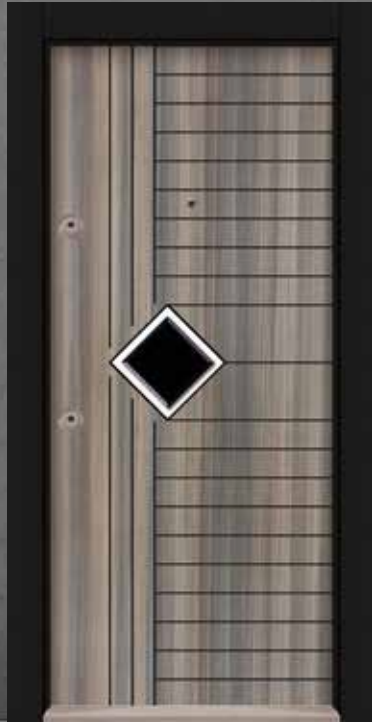

M.A.R-K.A
ÇELİK KAPI | STEEL DOOR

ABD Ceviz - Beyaz
ABD Walnut - White

M.A.R-K.A
ÇELİK KAPI | STEEL DOOR

Aytası- Saruhan
Moonstone - Saruhan

Mistik - Beyaz
Mystic - White

ONR 704 | Sedir - Beyaz
Cedar - White