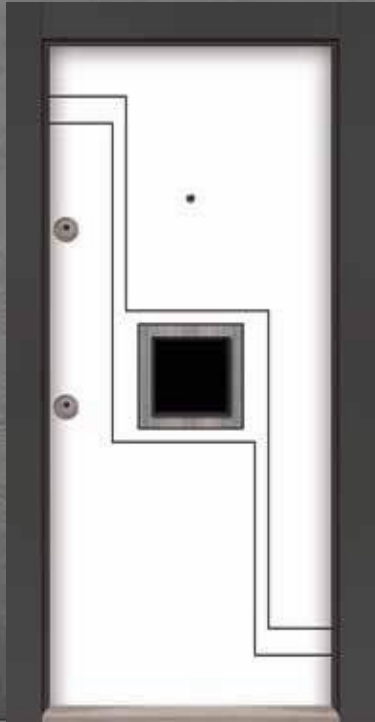

KLB 617 | Cennet Meşe
Paradise Oak

KLB 618 | Ozigo
Ozigo

KLB 619 | İpek Zeytin
Silk Olive

KLB 620 | Dark Antik
Dark Antique

ONUR SERİ / ONUR SERIES

ONR 701

Saruhan
Saruhan

M.A.R-K.A
ÇELİK KAPI | STEEL DOOR